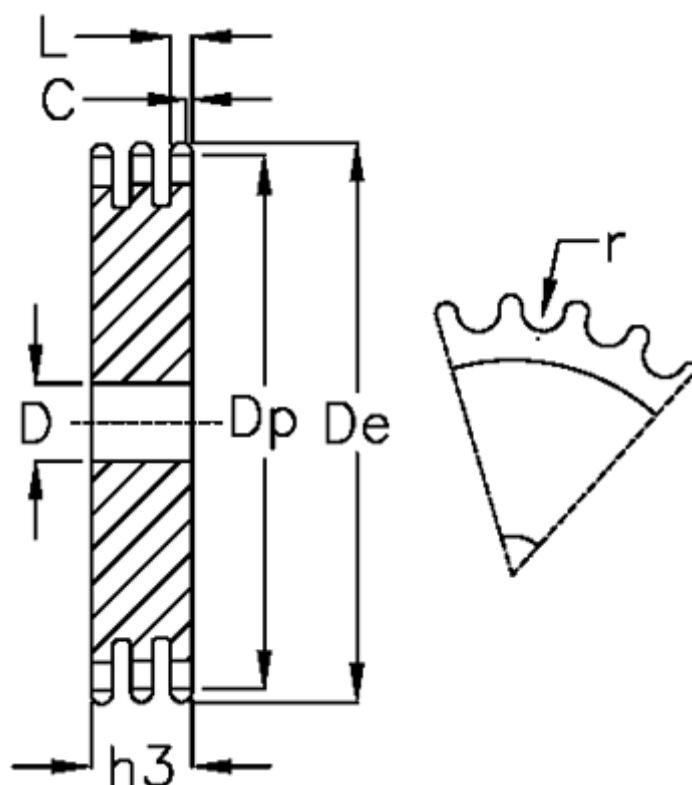

Varenummer: 616023005040  
Beskrivelse: Pladehjul 08 B-3 Z=40 triplex

## Mål

Antal tænder	= 40	L = 7
C	= 1	r = 8.51
D	= 20	
De	= 166.8	
Dp	= 161.87	
For kædebetegnelse	= 08 B-3	
For kæde størrelse	= 1/2 x 5/16	
h3	= 34.9	